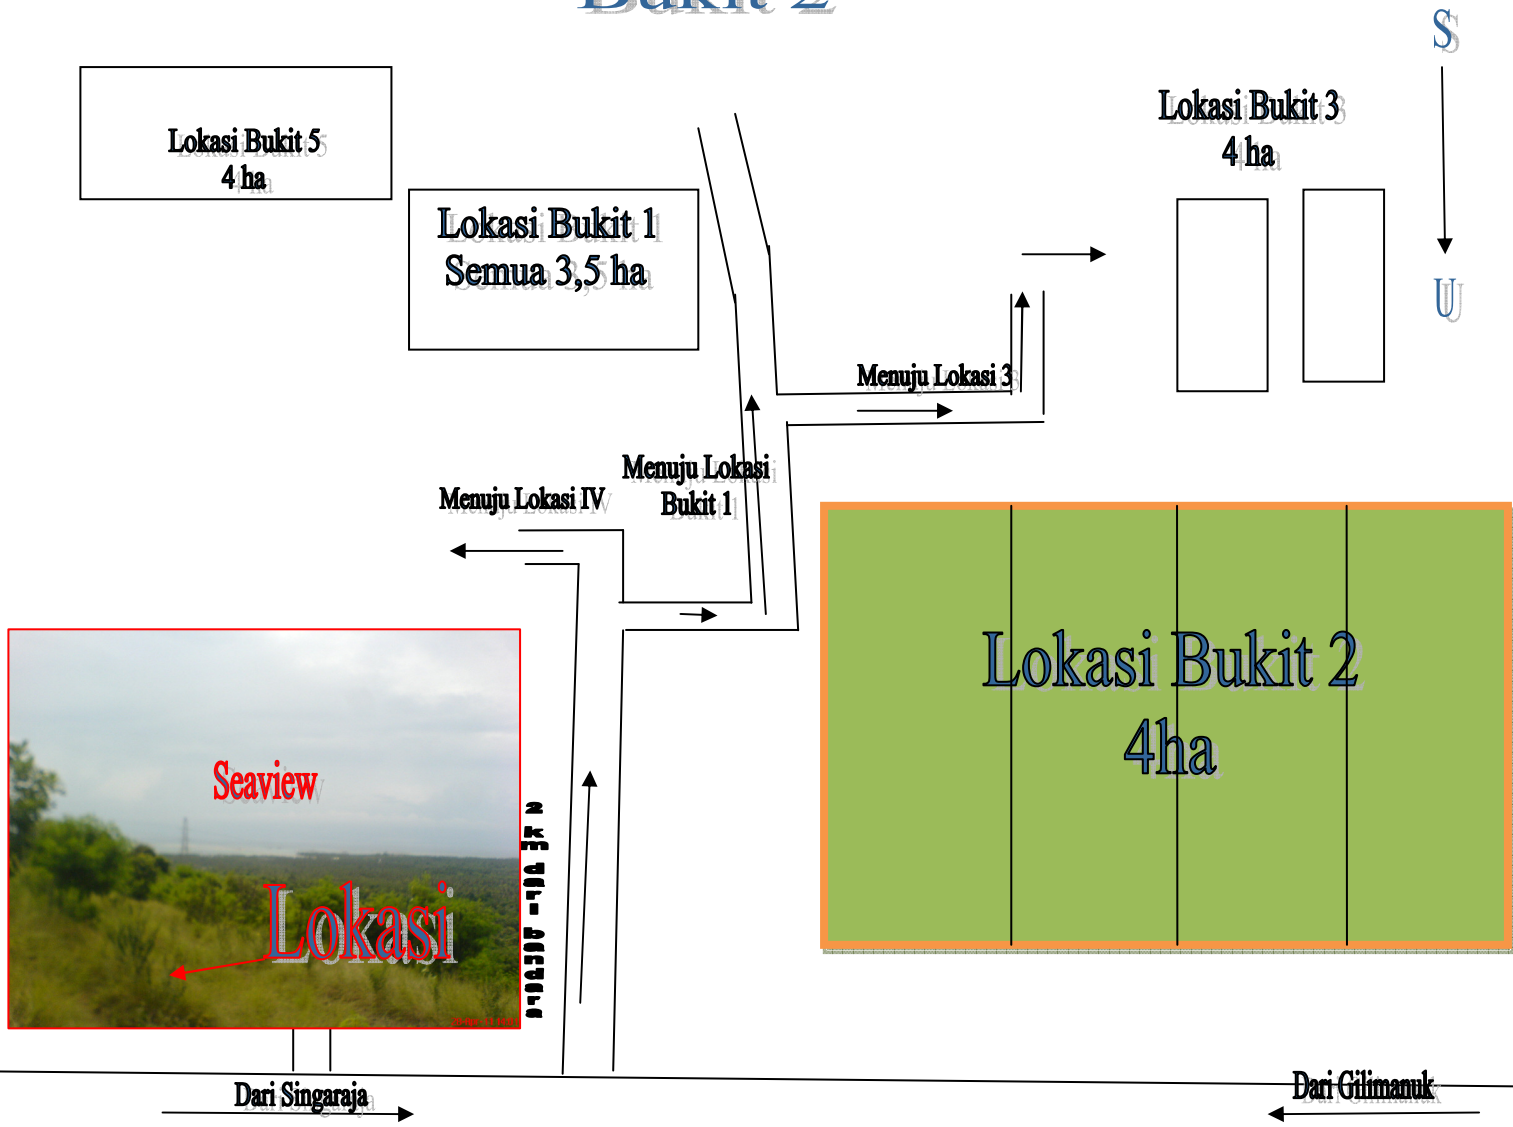

SINGARAJA 2

Bukit 2

NOTE :Harga Berlaku Dari Bulan Mei 2011 – juni 2011
Perubahan Harga akan di informasikan setelah batas akhir harga berlaku

Fasilitas Terjangkau :
Listrik,Air Pam,Telephone

Lokasi: Bukit Sumbar kima,Gerokgak,BALI-UTARA
Sertifikat a/n: 4 orang
Luas Tanah:
4 Hektar
Harga : Rp.45 Jt /Are