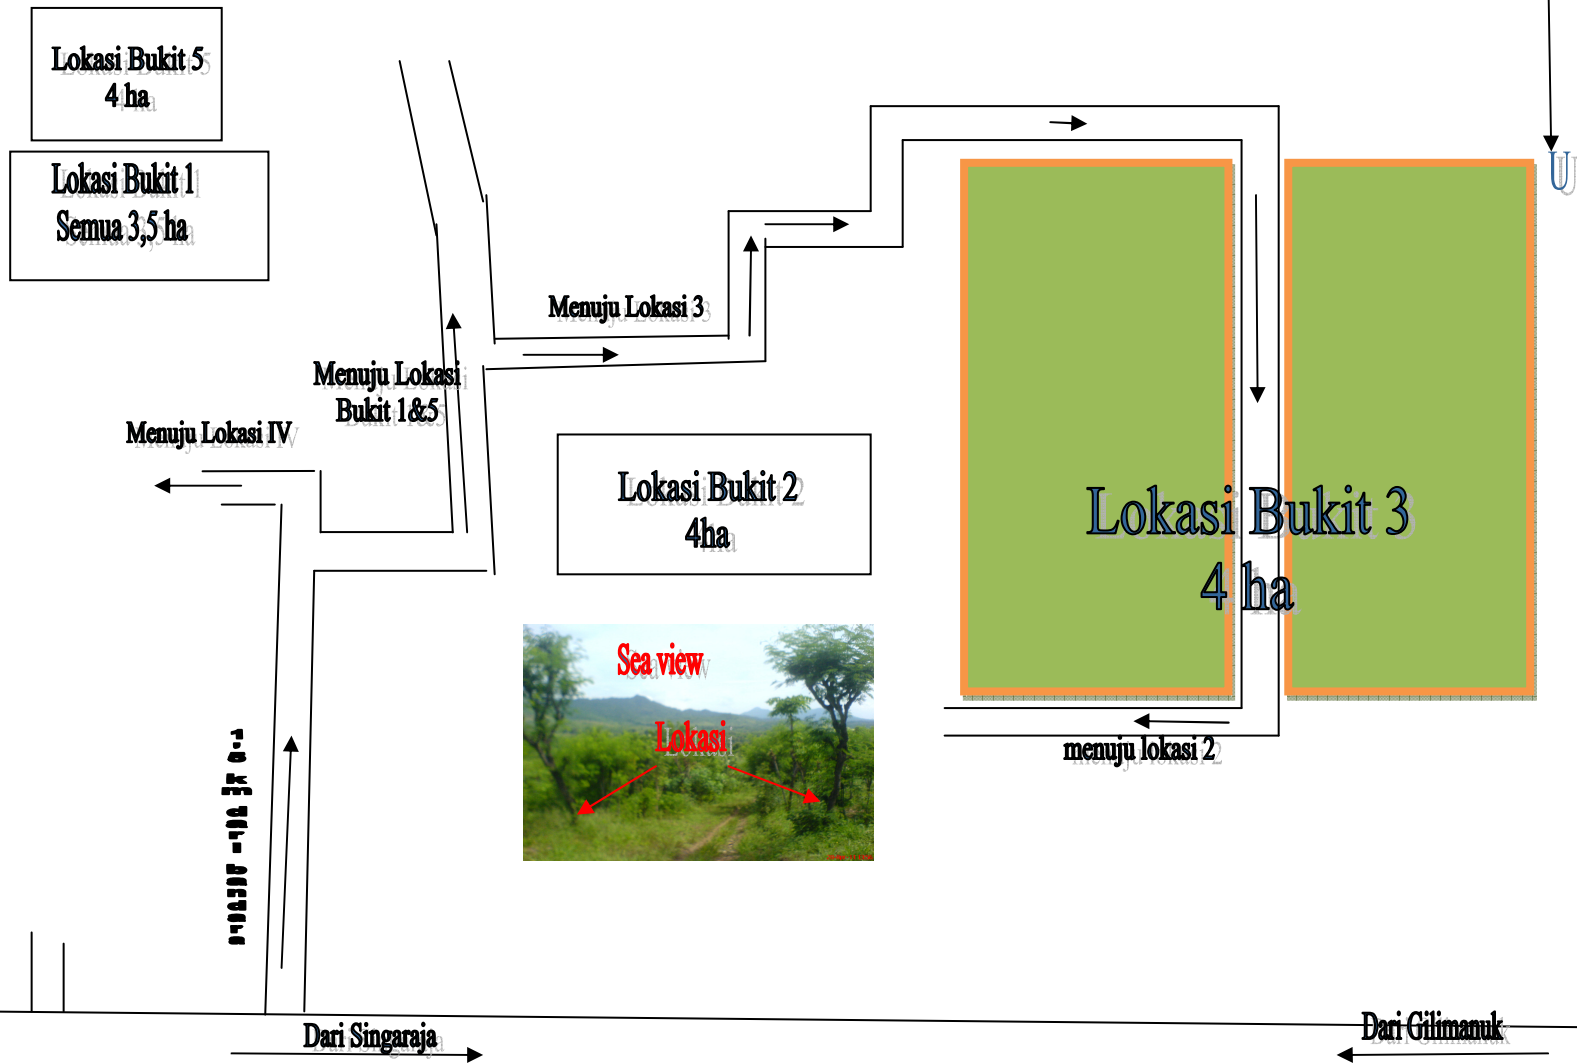

SINGARAJA 2 Bukit 3

bandara
Letkol wisnu
Sumberkima

NOTE :Harga Berlaku Dari Bulan Mei 2011 – juni 2011
Perubahan Harga akan di informasikan setelah batas akhir harga berlaku

Fasilitas Terjangkau :
Listrik,Air Pam,Telephone

Lokasi: Bukit Sumbar
kima,Gerokgak,BALI-
UTARA

Sertifikat a/n: 4 orang

Luas Tanah:
4 Hektar

Harga : Rp. 35jt /Are